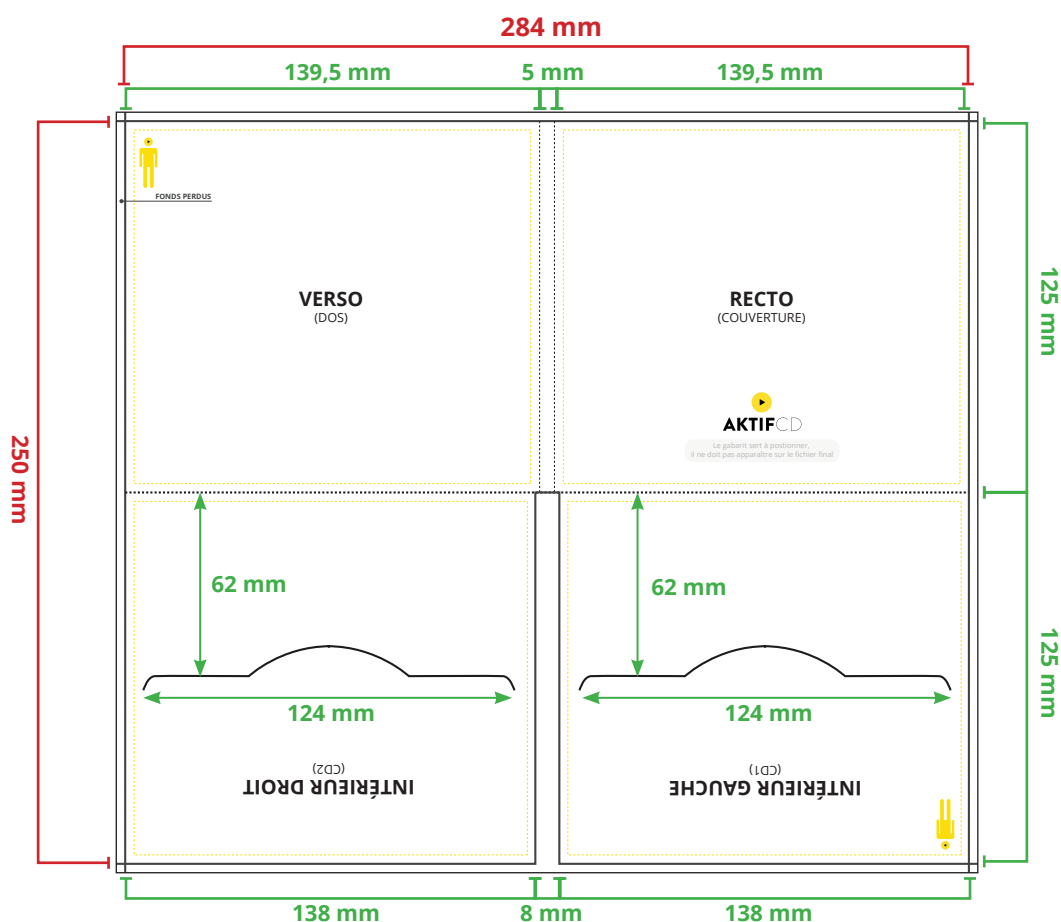

### PHRASE DE DROIT

Les fonds perdus nous permettent de couper dans de la matière imprimée et d'obtenir une découpe impeccable de votre document.

Il faut rajouter au **minimum 3 mm** de fond perdu de chaque côté de votre document. Vos textes, images et tout autre élément graphique doivent être au moins à 3 mm du bord afin d'éviter que ceux-ci ne se retrouvent coupés.

Le gabarit PDF indique les cotations, les éléments graphiques ne doivent être en aucun cas disposés sur le PDF. Taille réelle non respectée.

Format avec fond perdu	L 290 mm x H 256 mm
Format fini	L 284 mm x H 250 mm

- Traits de coupe
- - - Zone limite de texte
- - - - - Pliure

Fonds Perdu 3 mm